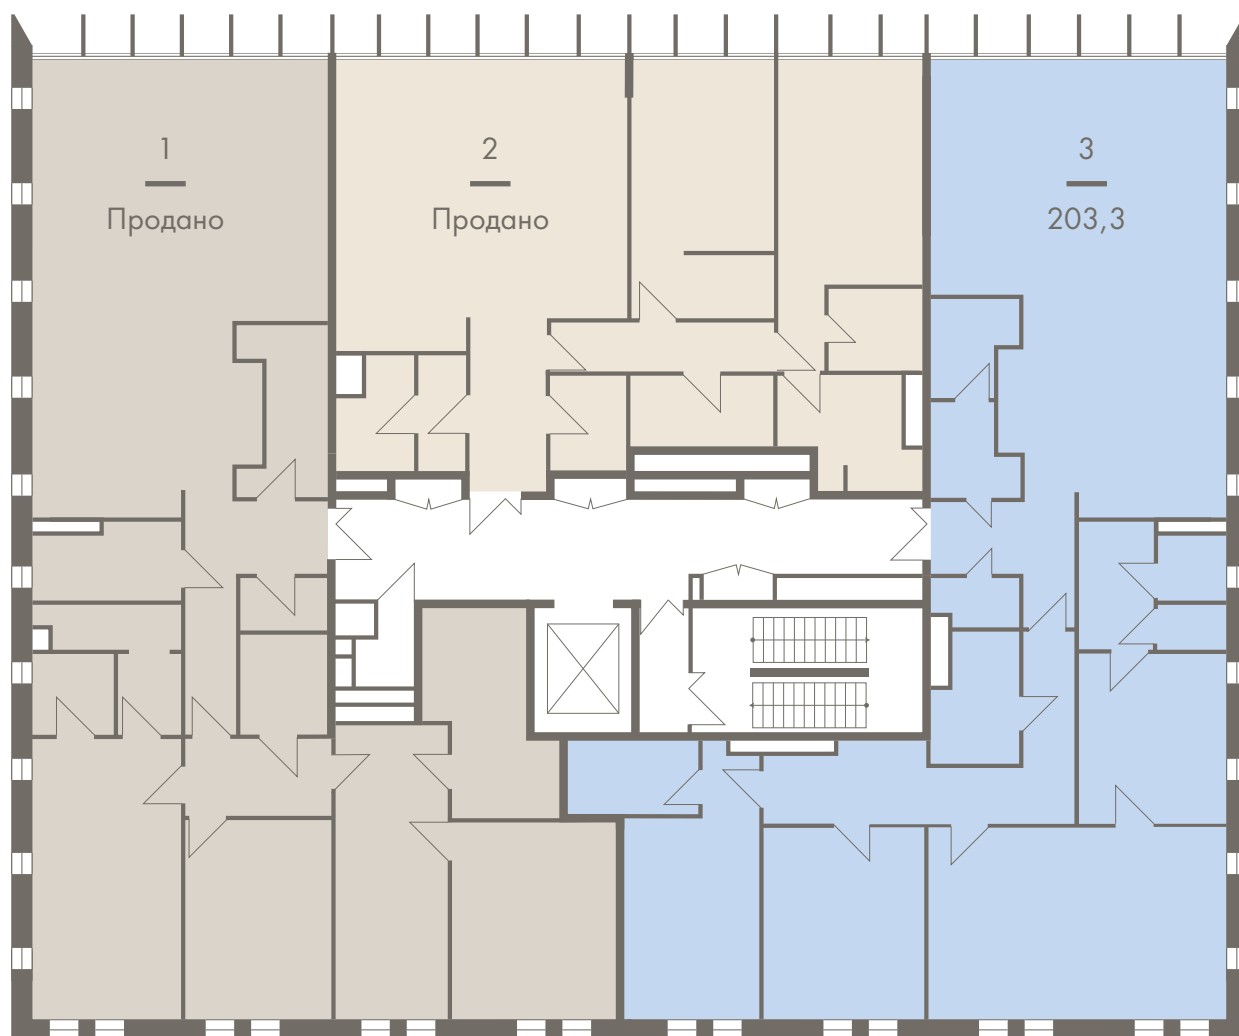

Chekhov

2-й этаж
2nd floor

Площадь (S): 568,1 м²

Сад Эрмитаж
Hermitage Garden

Москва, Садовническая наб., 75. Бизнес центр Аврора
Moscow, Sadovnicheskaya nab., 75. Aurora Business Center

+7 (495) 287 77 99 · sale@vespermoscow.com